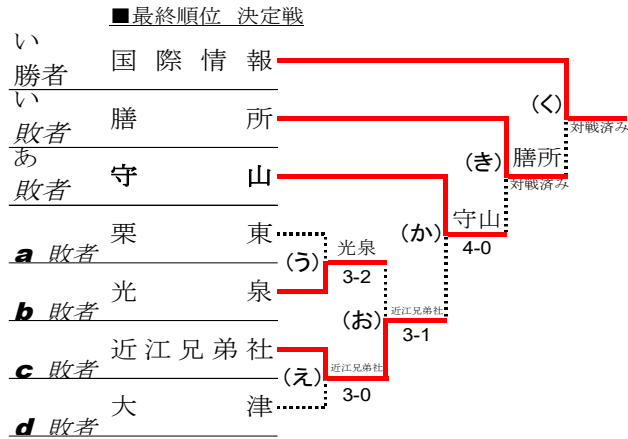

平成30年度 滋賀県高校秋季総体テニス競技 女子団体の部

【本戦トーナメント】

(第41回全国選抜高校テニス大会滋賀大会)

順位	立命館守山	3	-	1	国際情報
1	浅田 実咲②	1	-	⑥	1 松田 秋希②
5	有田 優音②	⑥	-	1	5 竹村 祭②
6	岡本 七海②				6 南風花①
2	本郷 由梨①	⑥	-	3	2 中原 朱珠①
3	佐藤 彩香②	4	-	4	4 嶋崎 阿美都①
9	本郷 あかり①				8 杉江 日菜①
4	小野 葵①	⑥	-	2	3 清水 花菜②