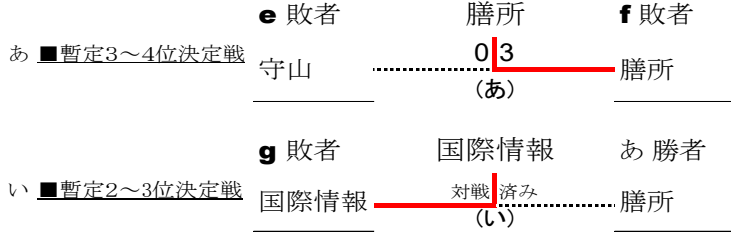

平成30年度 滋賀県高校秋季総体テニス競技 女子団体の部

【本戦トーナメント】

(第41回全国選抜高校テニス大会滋賀大会)

順位	立命館守山	3	-	1	国際情報
1	浅田 実咲②	1	-	⑥	1 松田 秋希②
5	有田 優音②	⑥	-	1	5 竹村 祭②
6	岡本 七海②				6 南風花①
2	本郷 由梨①	⑥	-	3	2 中原 朱珠①
3	佐藤 彩香②	4	-	4	4 嶋崎 阿美都①
9	本郷 あかり①				8 杉江 日菜①
4	小野 葵①	⑥	-	2	3 清水 花菜②