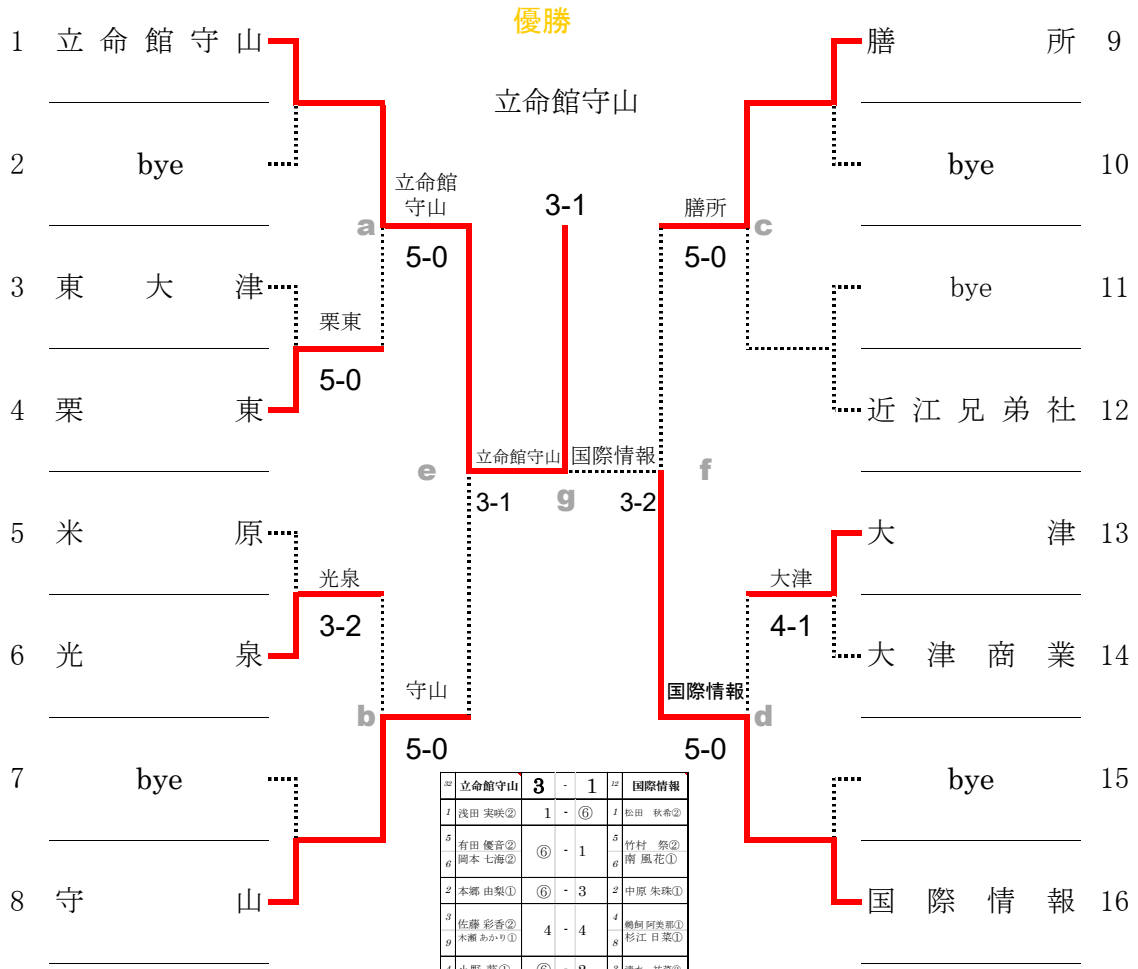

平成30年度 滋賀県高校秋季総体テニス競技 女子団体の部

【本戦トーナメント】

(第41回全国選抜高校テニス大会滋賀大会)

順位	立命館守山	3	-	1	国際情報
1	浅田 実咲②	1	-	⑥	1 松田 秋希②
5	有田 優音②	⑥	-	1	5 竹村 祭②
6	岡本 七海②				6 南風花①
2	本郷 由梨①	⑥	-	3	2 中原 朱珠①
3	佐藤 彩香②	4	-	4	4 嶋崎 阿美都①
9	本郷 あかり①				8 杉江 日菜①
4	小野 葵①	⑥	-	2	3 清水 花菜②

最終順位

1位	立命館守山
2位	国際情報
3位	膳所
4位	守山
5位	近江兄弟社
6位	光泉
7位	大津
7位	栗東

- 1位 Ritimeikan-moriyama 立命館守山
- 2位 Kokusai Joho 国際情報
- 3位 Zeze 膳所
- 4位 Moriyama 守山

期日:平成30年10月26日
於:守山市民運動公園人工芝テニスコート

第1代表 立命館守山と 第2代表 国際情報は、第41回全国選抜高校テニス大会 近畿地区大会(奈良県)へ出場

1回戦

1R	7	東大津	0 - 5	11	栗東
S1	1	中野 沙耶②	(4)6 - ⑦	1	杉本 彩乃②
D1	3	木村 実愛② 上野 優衣②	1 - ⑥	3	奥谷 陽奈② 荻須 日彩①
S2	5	渡邊 友貴②	0 - ⑥	2	加茂 愛奈②
D2	2	岡 深月② 松延 滯①	3 - ⑥	5	福岡 あかり② 今村 紅有①
S3	6	松田 莉奈②	2 - ⑥	4	市川 遥菜②

1R	22	米原	2 - 3	9	光泉
S1	1	鍛冶谷 有咲②	3 - ⑥	3	亀井 雪乃①
D1	2	矢田 愛季② 濱本 ちなつ②	1 - ⑥	1	田中 ころこ② 福井 りお②
S2	6	督 遥香②	2 - ⑥	4	永井 優実①
D2	5	津田 彩音② 森島 愛加②	⑦ - 6(3)	6	井野 柚葉① 梅村 若奈①
S3	8	宮島 亜弥②	⑥ - 4	5	芦田 萌水①