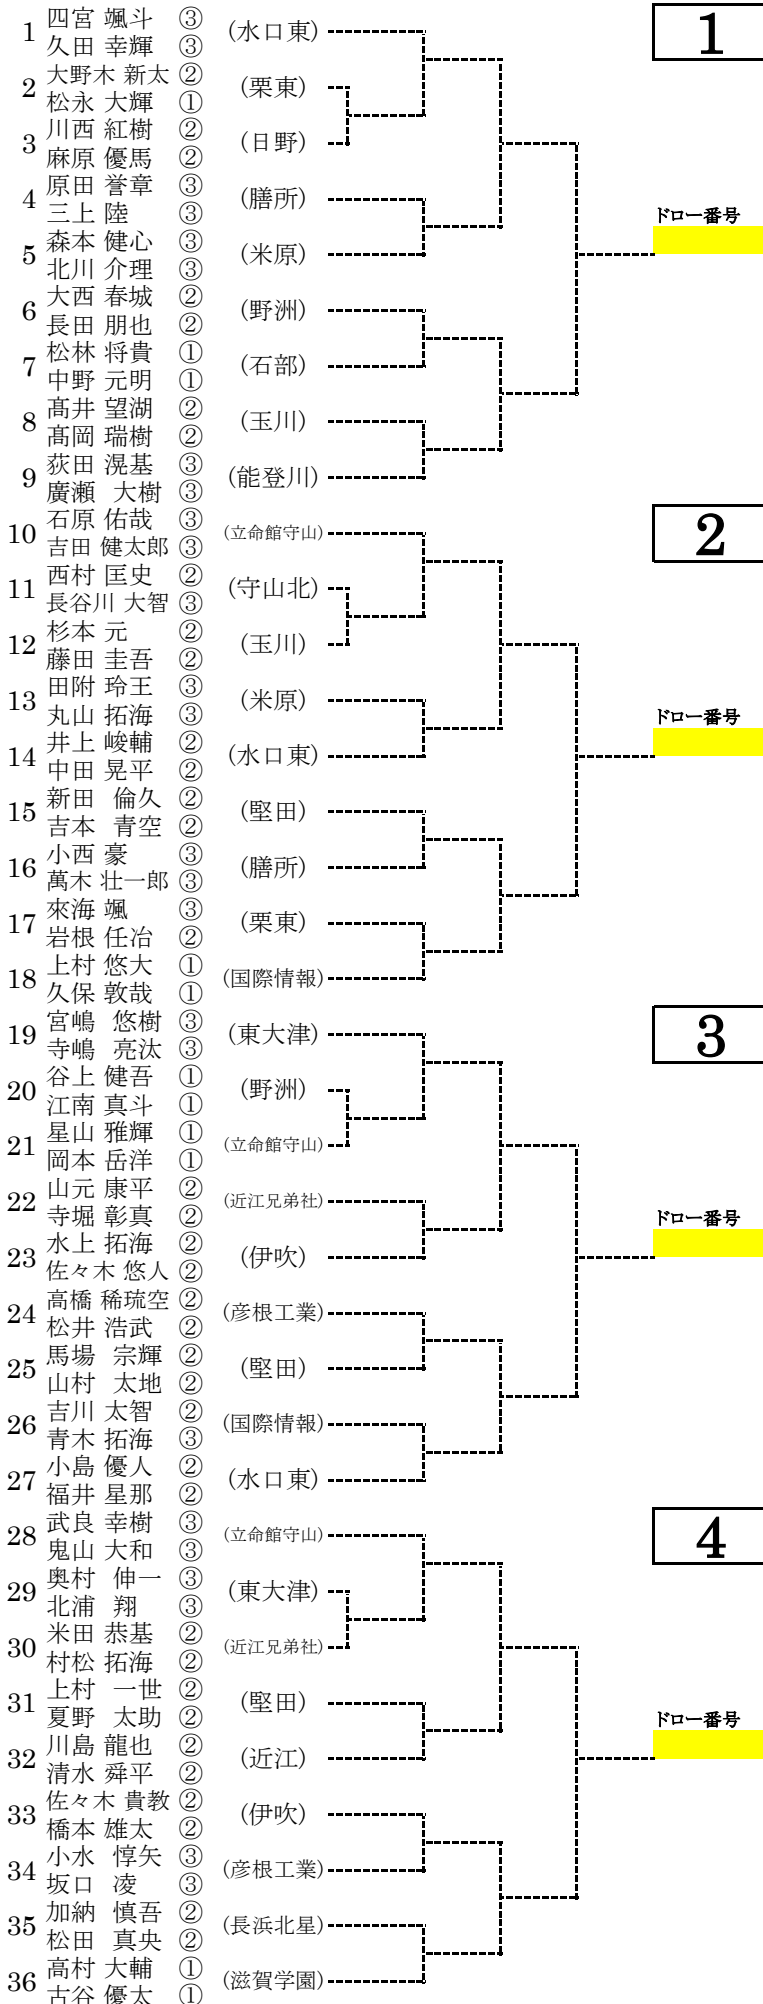

平成29年度 春季高校総体 テニスの部男子ダブルス 予選トーナメント

下口一番号

14

下口一番号

15

下口一番号

16

下口一番号