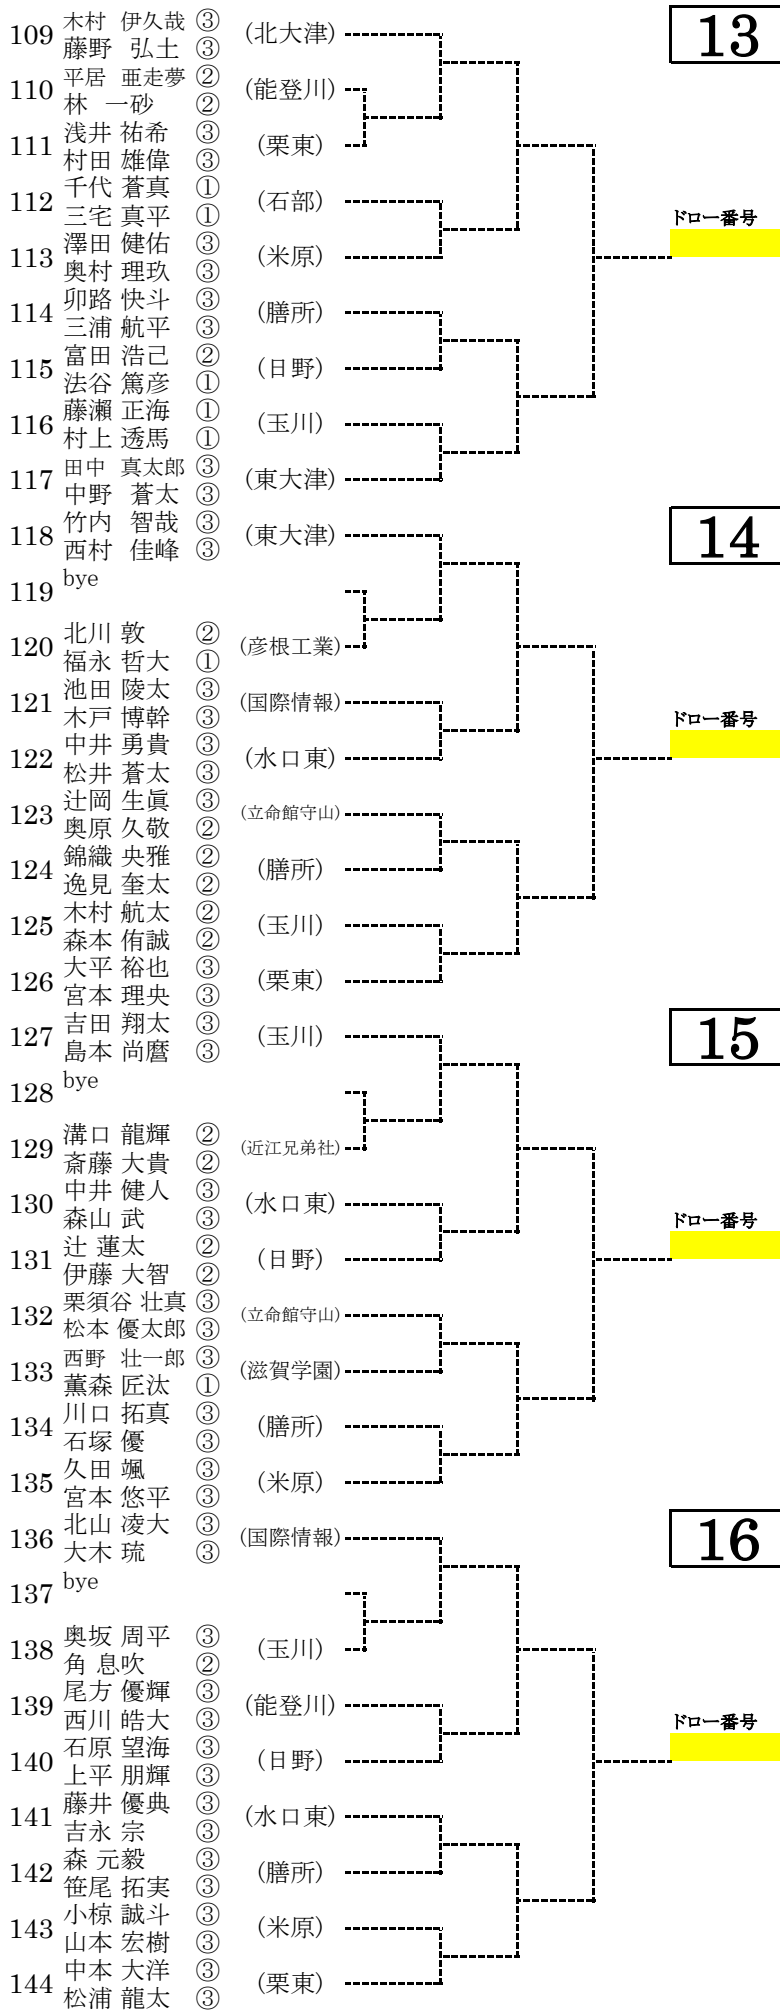

平成29年度 春季高校総体 テニスの部男子ダブルス 予選トーナメント

下口一番号

14

下口一番号

15

下口一番号

16

下口一番号