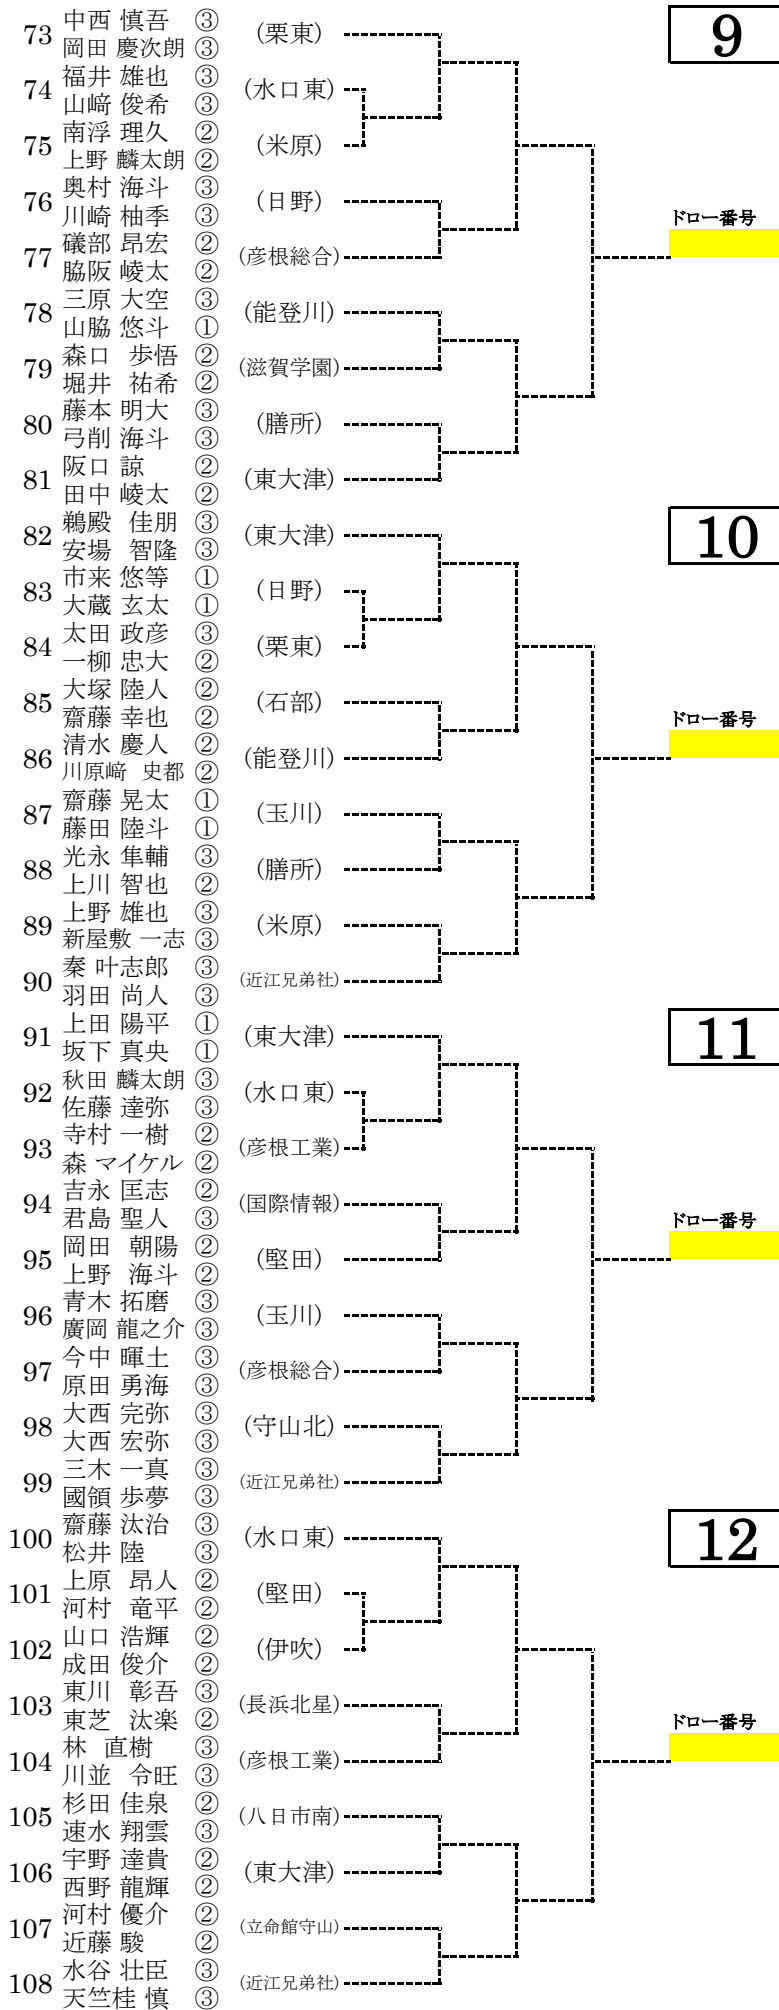

平成29年度 春季高校総体 テニスの部男子ダブルス 予選トーナメント

下口一番号

14

下口一番号

15

下口一番号

16

下口一番号