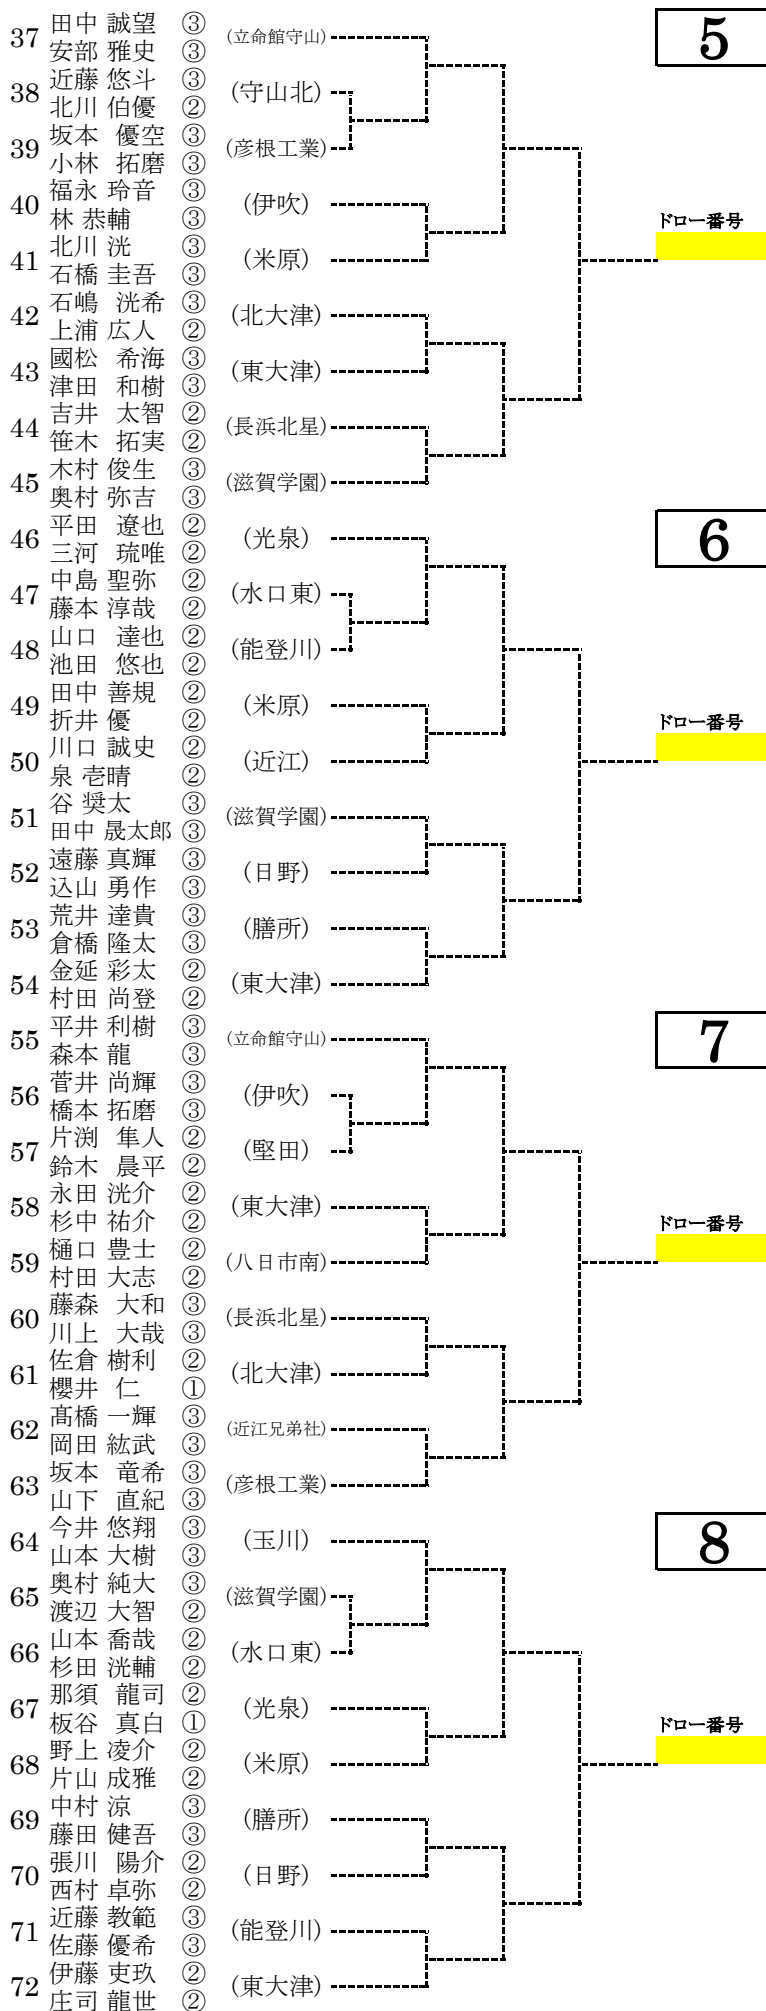

平成29年度 春季高校総体 テニスの部男子ダブルス 予選トーナメント

下口一番号

14

下口一番号

15

下口一番号

16

下口一番号