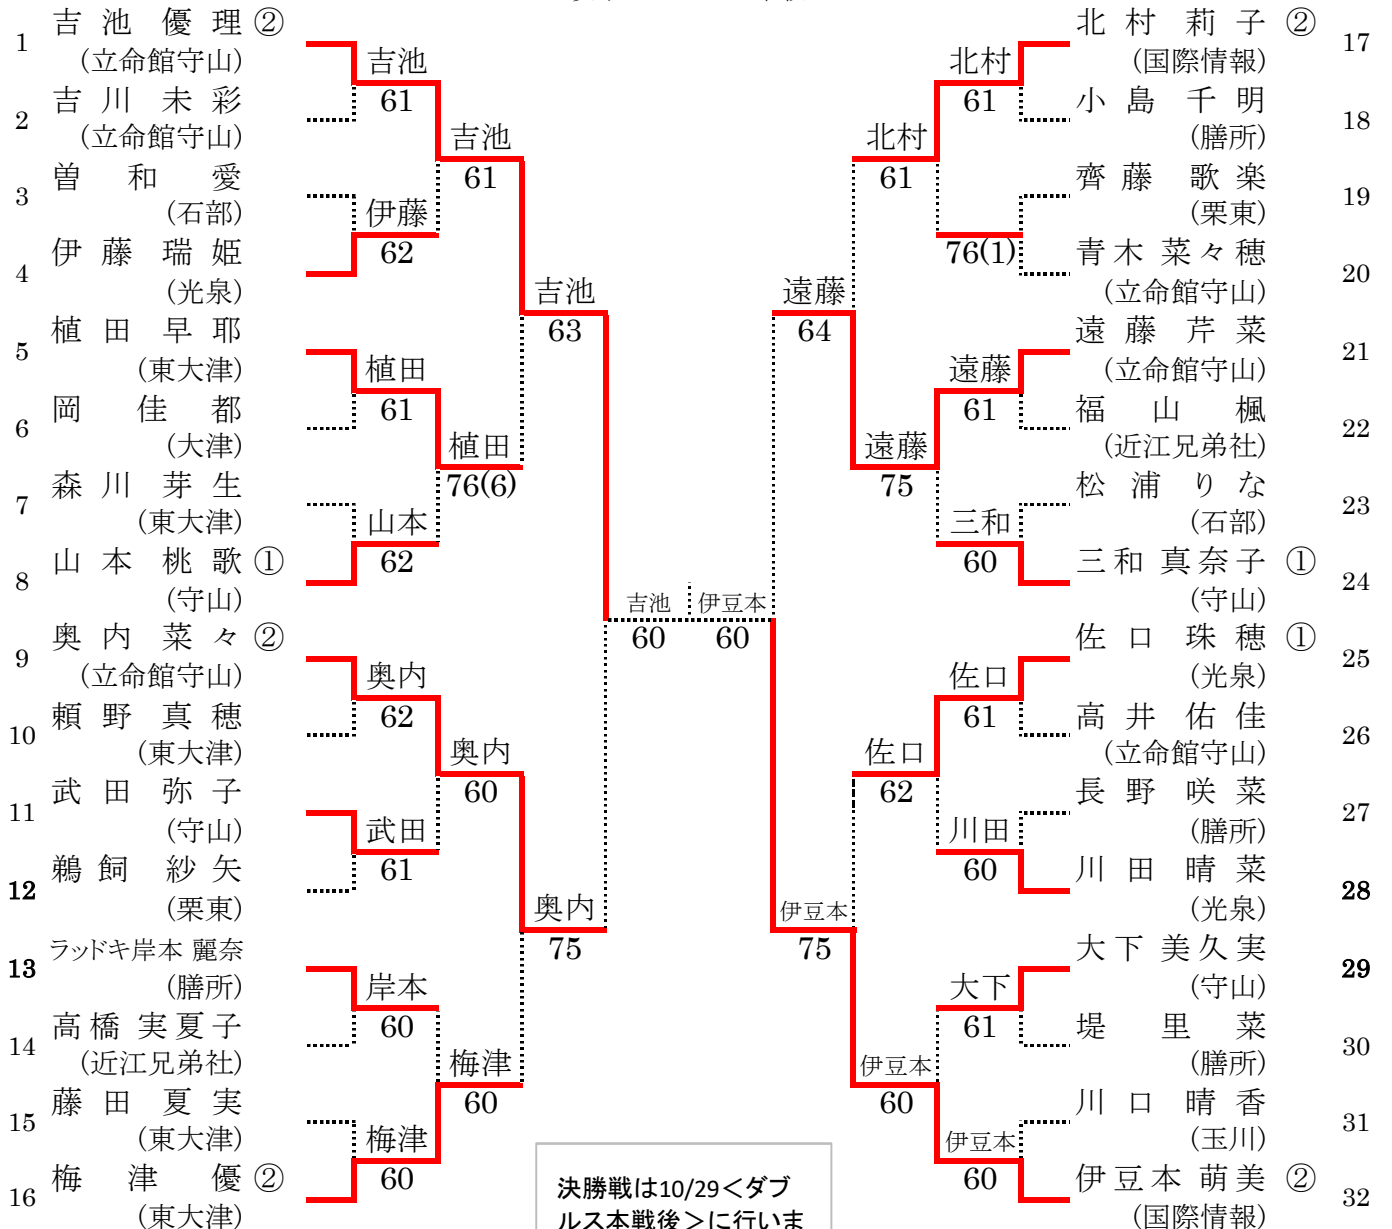

平成28年度滋賀県高等学校 秋季総合体育大会 テニス競技

女子シングルス 本戦

決勝戦は10/29<ダブルス本戦後>に行います。

- 1位
- 2位
- 3位 奥内 菜々(立命館守山)
- 3位 遠藤 芹菜(立命館守山)

シード選手

- 1.吉池 優理(立命館守山) 2.伊豆本 萌美(国際情報) 3.梅津 優(東大津) 4.北村 莉子(国際情報)
- 5.奥内 菜々(立命館守山) 6.三和 真奈子(守山) 7.佐口 珠穂(光泉) 8.山本 桃歌(守山)

(DA<予選免除>) ※本戦当日、抽選を行います。

- 遠藤 芹菜(立命館守山) 植田 早耶(東大津) 川田 晴菜(光泉) 鵜飼 紗矢(栗東)
- 大下 美久実(守山) 伊藤 瑞姫(光泉) 青木 菜々穂(立命館守山) ラッドキ岸本 麗奈(膳所)

試合方法: 1セット(6オールタイムブレイク)