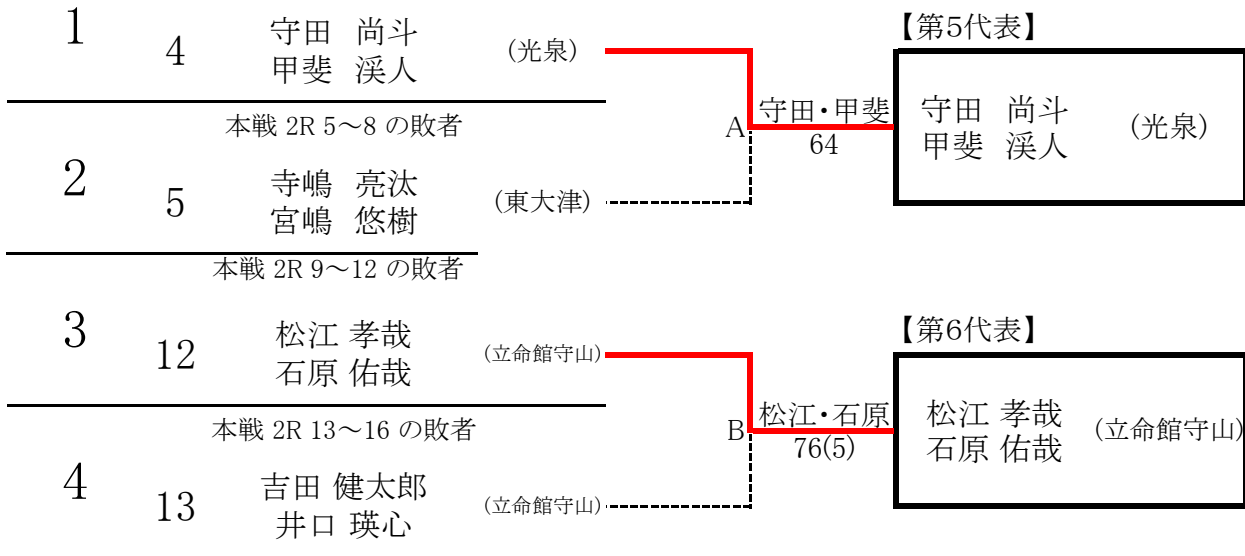

ダブルス順位戦(第5~7代表決定戦)

※1セットマッチ(ロストボールを使用)

【順位戦(5, 6位決定戦)】

本戦 2R 1~4 の敗者