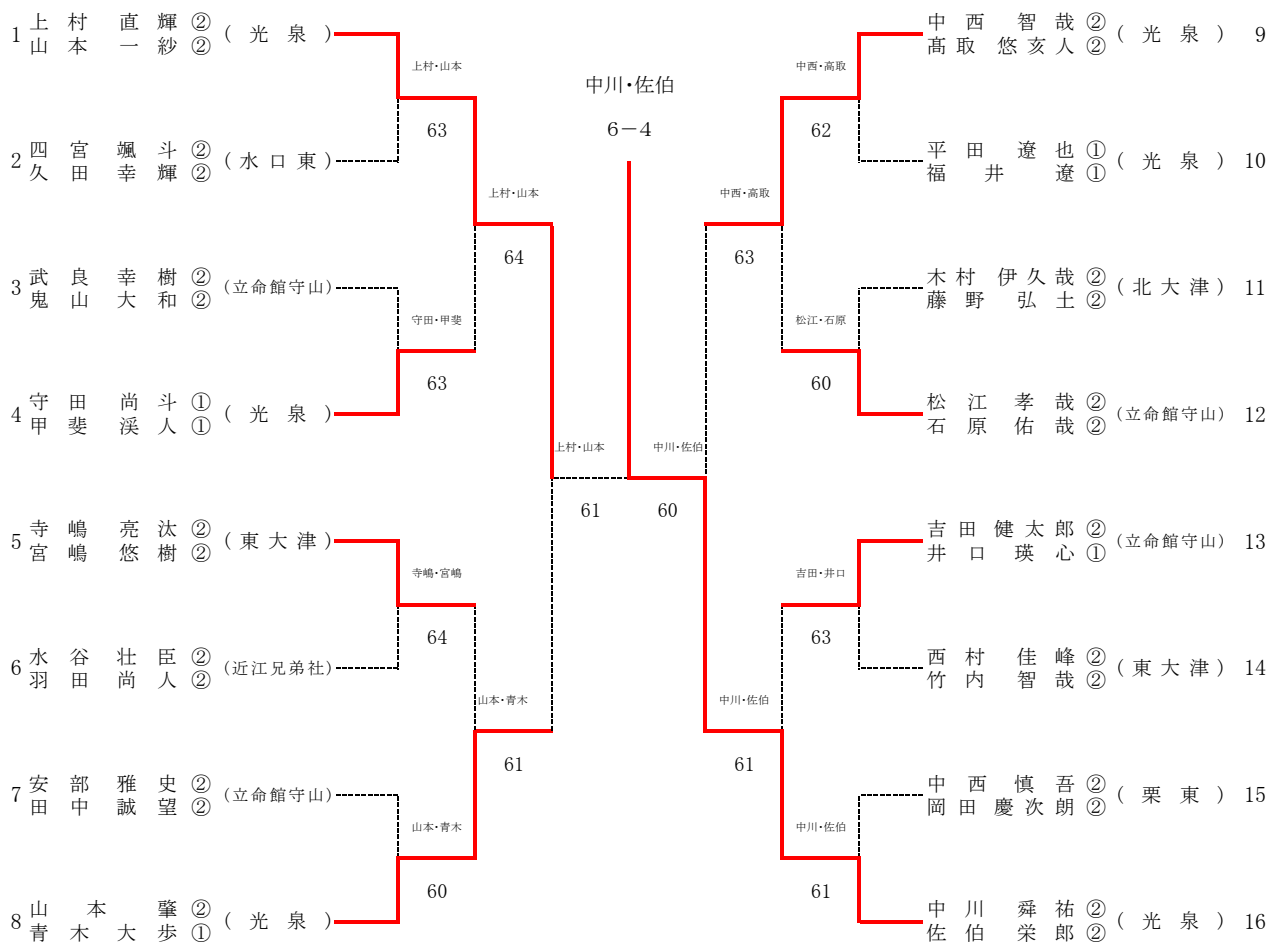

## 平成28年度近畿大会県予選ダブルス本戦トーナメント

優勝 中川・佐伯 (光泉)  
 準優勝 上村・山本 (光泉)  
 3位 山本・青木 (光泉)  
 3位 中西・高取 (光泉)

# ダブルス順位戦(第5~7代表決定戦)

※1セットマッチ(ロストボールを使用)

## 【順位戦(5, 6位決定戦)】

本戦 2R 1~4 の敗者

## 【順位戦(7位決定戦)】

順位戦 (A) の敗者