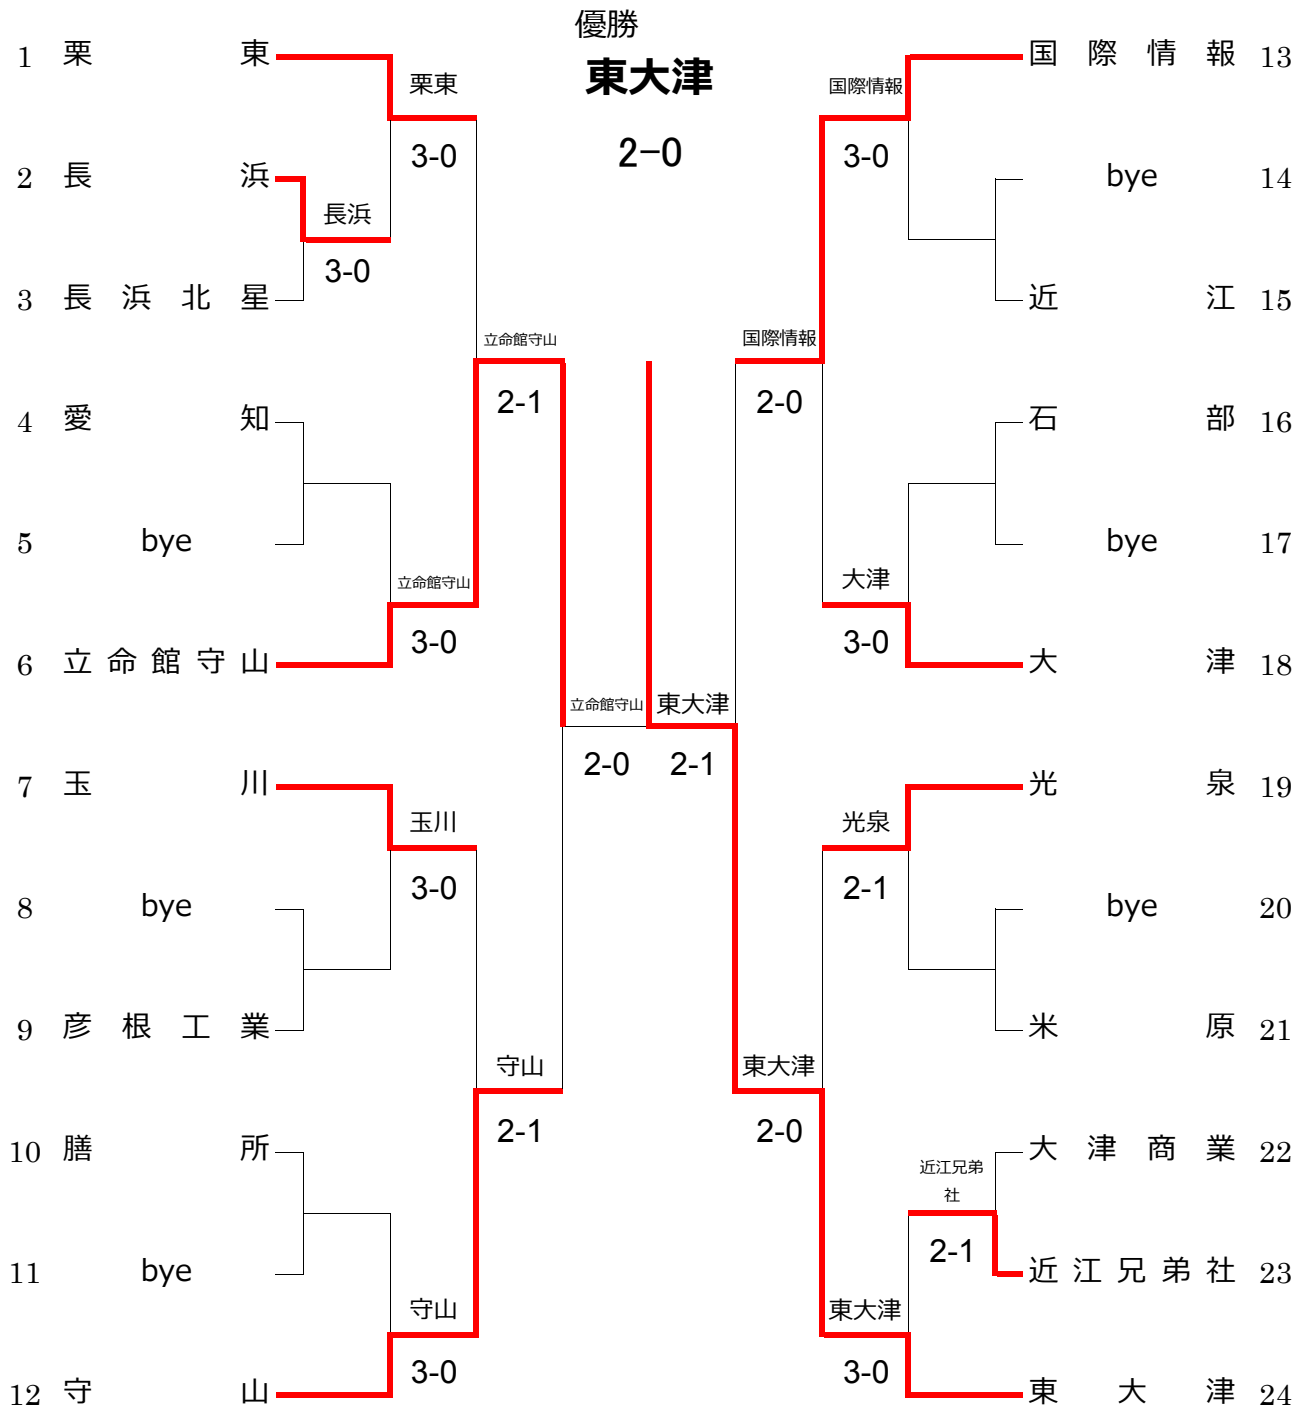

平成27年度 滋賀県高等学校春季総合体育大会テニス競技 女子団体戦

期日:2015/6/4~5 会場:大石緑地スポーツ村

優勝 東大津高校

準優勝 立命館守山 高校

3位 守山高校・国際情報高

Fロ-番号6		【決勝】		Fロ-番号24	
F	立命館守山	0	- 2	東大津	
D1	奥内 菜々①	3	- 6	裨島 梓②	
	遠藤 芹菜①	0	- 6	吉村 優花③	
S1	北村 美紗季③	2	- 6	田中 瑞萌②	
		2	- 6		
S2	吉池 優理①	1	- 6	室矢 帆乃花②	
		2	- 4		

2015 君が創る近畿総体 平成27年度全国高等学校総合体育大会 出場校
1位 東大津 高校 (初出場)

1セットマッチ(6-6タイプブレイク)とする。ただし、決勝戦は3セットマッチとする。
審判方法:1Rは相互審判(SCU)とし、それ以降は敗者審判(SCU)とする。

滋賀県高等学校体育連盟テニス部

ドロ-番号2				ドロ-番号3							
1R	長浜	3 - 0	長浜北星	1R	膳所	-	Bye	1R	Bye	-	近江
D1	谷口 怜 ^③ 嵐 琴音 ^③	6 - 0	山内 実紅 ^③ 岡本 詩歩 ^③	D1		-		D1		-	
S1	森 萌香 ^③	6 - 0	荻 彩佳 ^②	S1		-		S1		-	
S2	舞鶴 真奈美 ^③	6 - 0	福本 悠希 ^②	S2		-		S2		-	