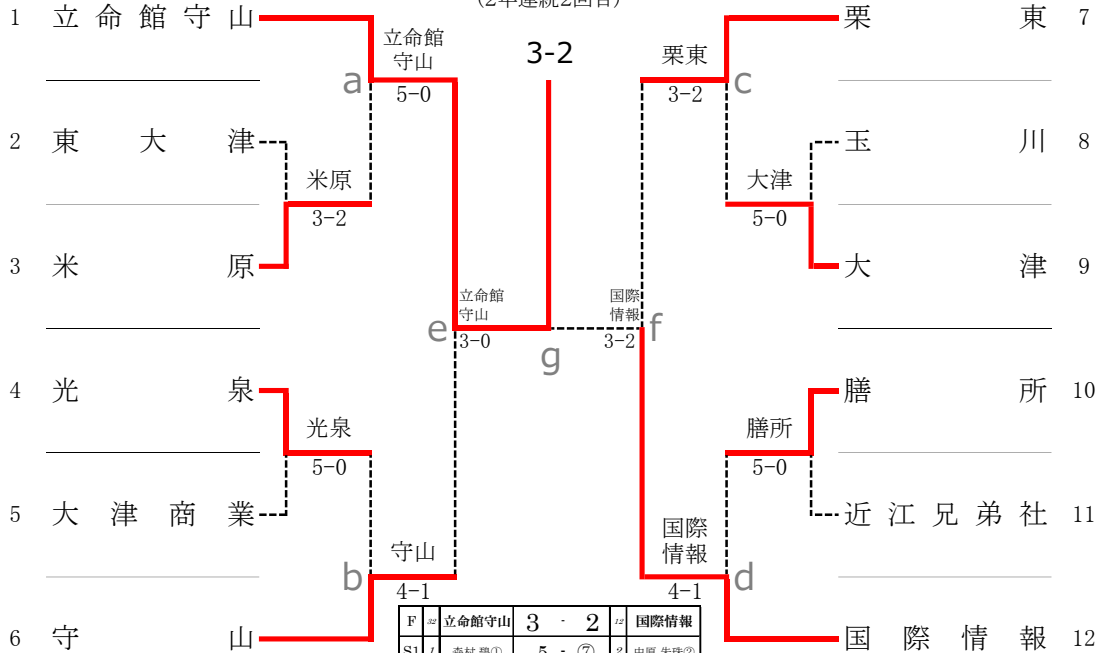

# 令和元年度 滋賀県高校秋季総体テニス競技 女子団体の部

優勝 (第42回全国選抜高校テニス大会滋賀大会)  
立命館守山  
(2年連続2回目)

F	立命館守山	3 - 2	国際情報
S1	森村 碧①	5 - ⑦	中原 朱珠②
D1	小野 葵②	1 - ⑥	鶴飼 阿美那②
δ	本郷 由梨②		杉江 日菜②
S2	神内 彩衣①	⑥ - 1	足立 真希①
D2	河中 里奈②	⑥ - 0	森 涼花①
γ	小山 菜穂②		奥村 莉子②
S3	濱 あゆみ①	⑥ - 2	飯塚 ひかり②