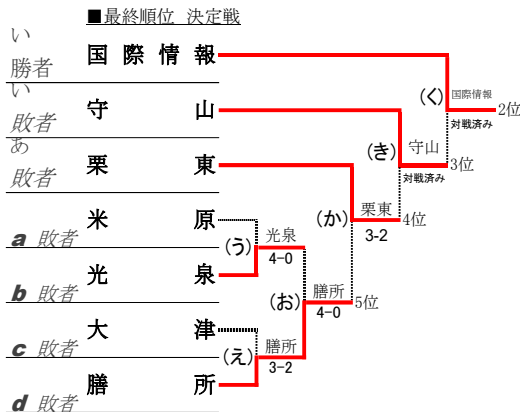

### 最終順位

1位	立命館守山
2位	国際情報
3位	守山
4位	栗東
5位	膳所
6位	光泉
7位	米原
7位	大津

1位 立命館守山  
2位 国際情報  
3位 守山 4位 栗東

第1代表 立命館守山高校 と 第2代表 国際情報は、第42回全国選抜高校テニス大会 近畿地区大会(奈良県)へ出場

期日: 令和元年10月31日(木)~11月1日(金)  
於: 守山市民運動公園人工芝テニスコート

1回戦